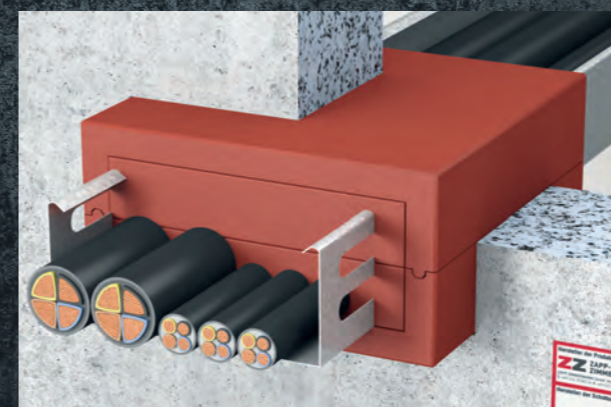

Brandschutzabschottung – ZZ® C60-DE

Abb.: ZAPP-ZIMMERMANN GmbH

powered by