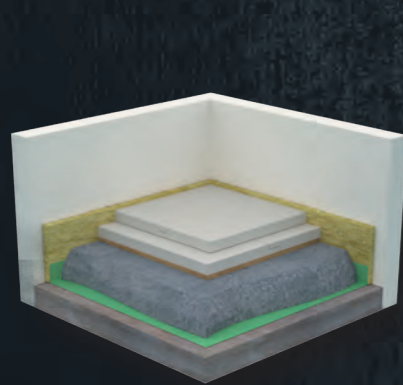

powered by

Abb.: Knauf Gips KG

Abb.: Knauf Gips KG

Brio 23 und Brio 18

- ✓ Geprüfte Konstruktionen für Brand- und Schallschutz
- ✓ Geringere Aufbauhöhe, trockene Verlegung, schneller Baufortschritt – bereits nach einem Tag belegreif
- ✓ Für höchste Lasten, monolithisch, mit gefrästem Stufenfalz
- ✓ Für Fußbodenheizungen und für XXL-Fliesen geeignet (bis 120 cm)