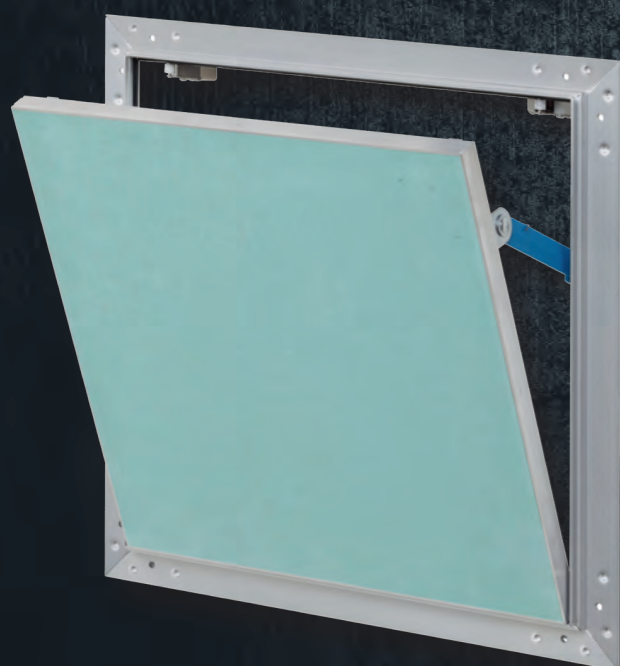

Abb.: Butler macht's!

Schüttung

powered by

Stabilität & Schutz – wir bringen's ins Lot.

Wenn es darum geht, unebene Böden auszugleichen oder schräge Flächen zu begradigen, haben wir die passenden Produkte für Dich. Unsere Schüttungen sind echte Allrounder und lassen auch mühelos Rohre im Boden verschwinden. Sie sind hoch belastbar, bieten exzellenten Brandschutz und eine spürbare Schalldämmung. Einfach in der Anwendung, zuverlässig in der Wirkung.