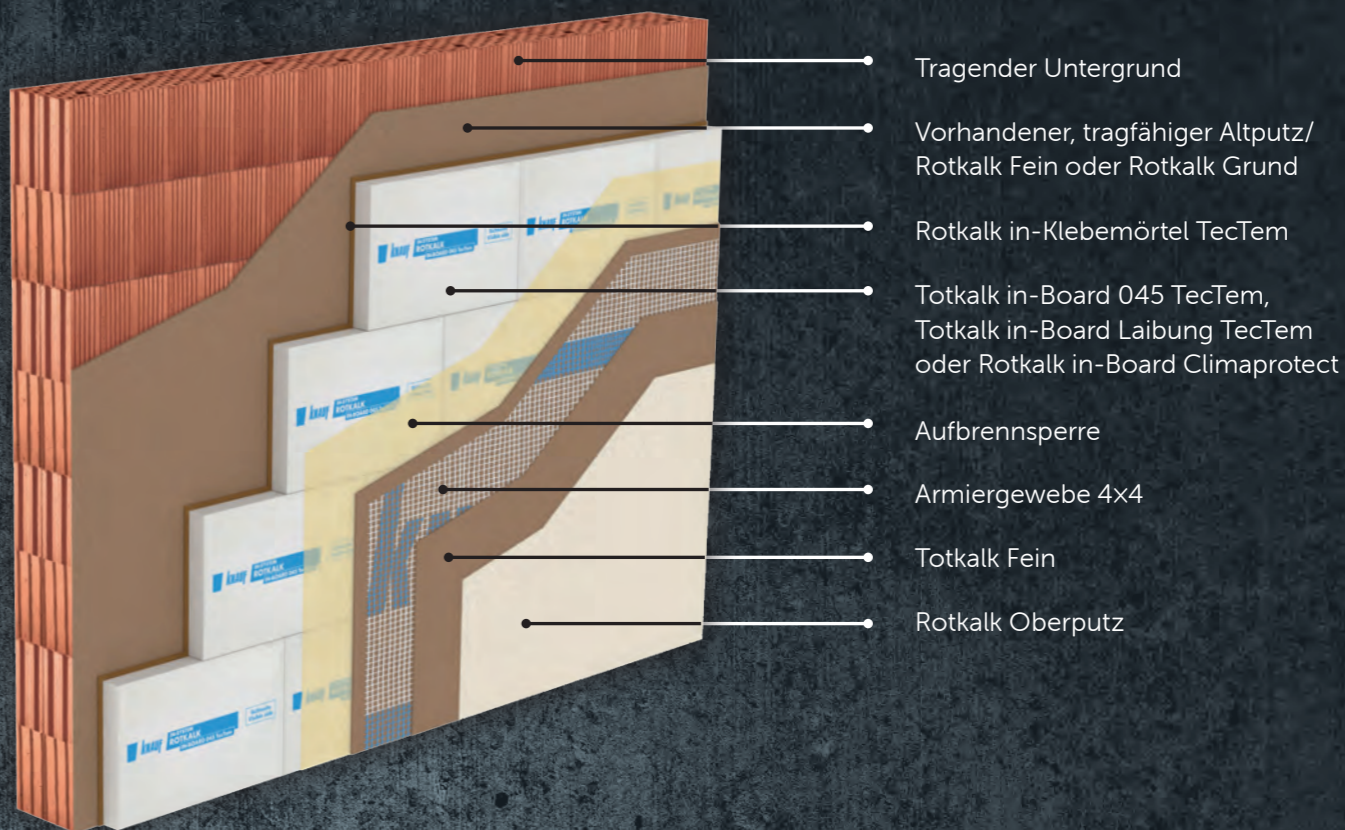

Dämmen mit Rotkalk

Abb.: Knauf Gips KG

Innendämmung

Energie sparen – Komfort steigern.

Steigende Energiekosten? Kein Problem mit der richtigen Dämmung! Unsere Innendämmung sorgt für maximalen Effekt – schnell, unkompliziert und ganz ohne Gerüst. Die Außenfassade bleibt unberührt, während innen ein angenehmes Raumklima entsteht: wohlig warm im Winter, angenehm kühl im Sommer. Und das Beste: Mit natürlichen Baustoffen schaffst Du nicht nur Temperatur-Effizienz, sondern auch eine spürbar bessere Luftqualität. Einfach montiert, nachhaltig wirksam – für rundum zufriedene Kunden.

powered by